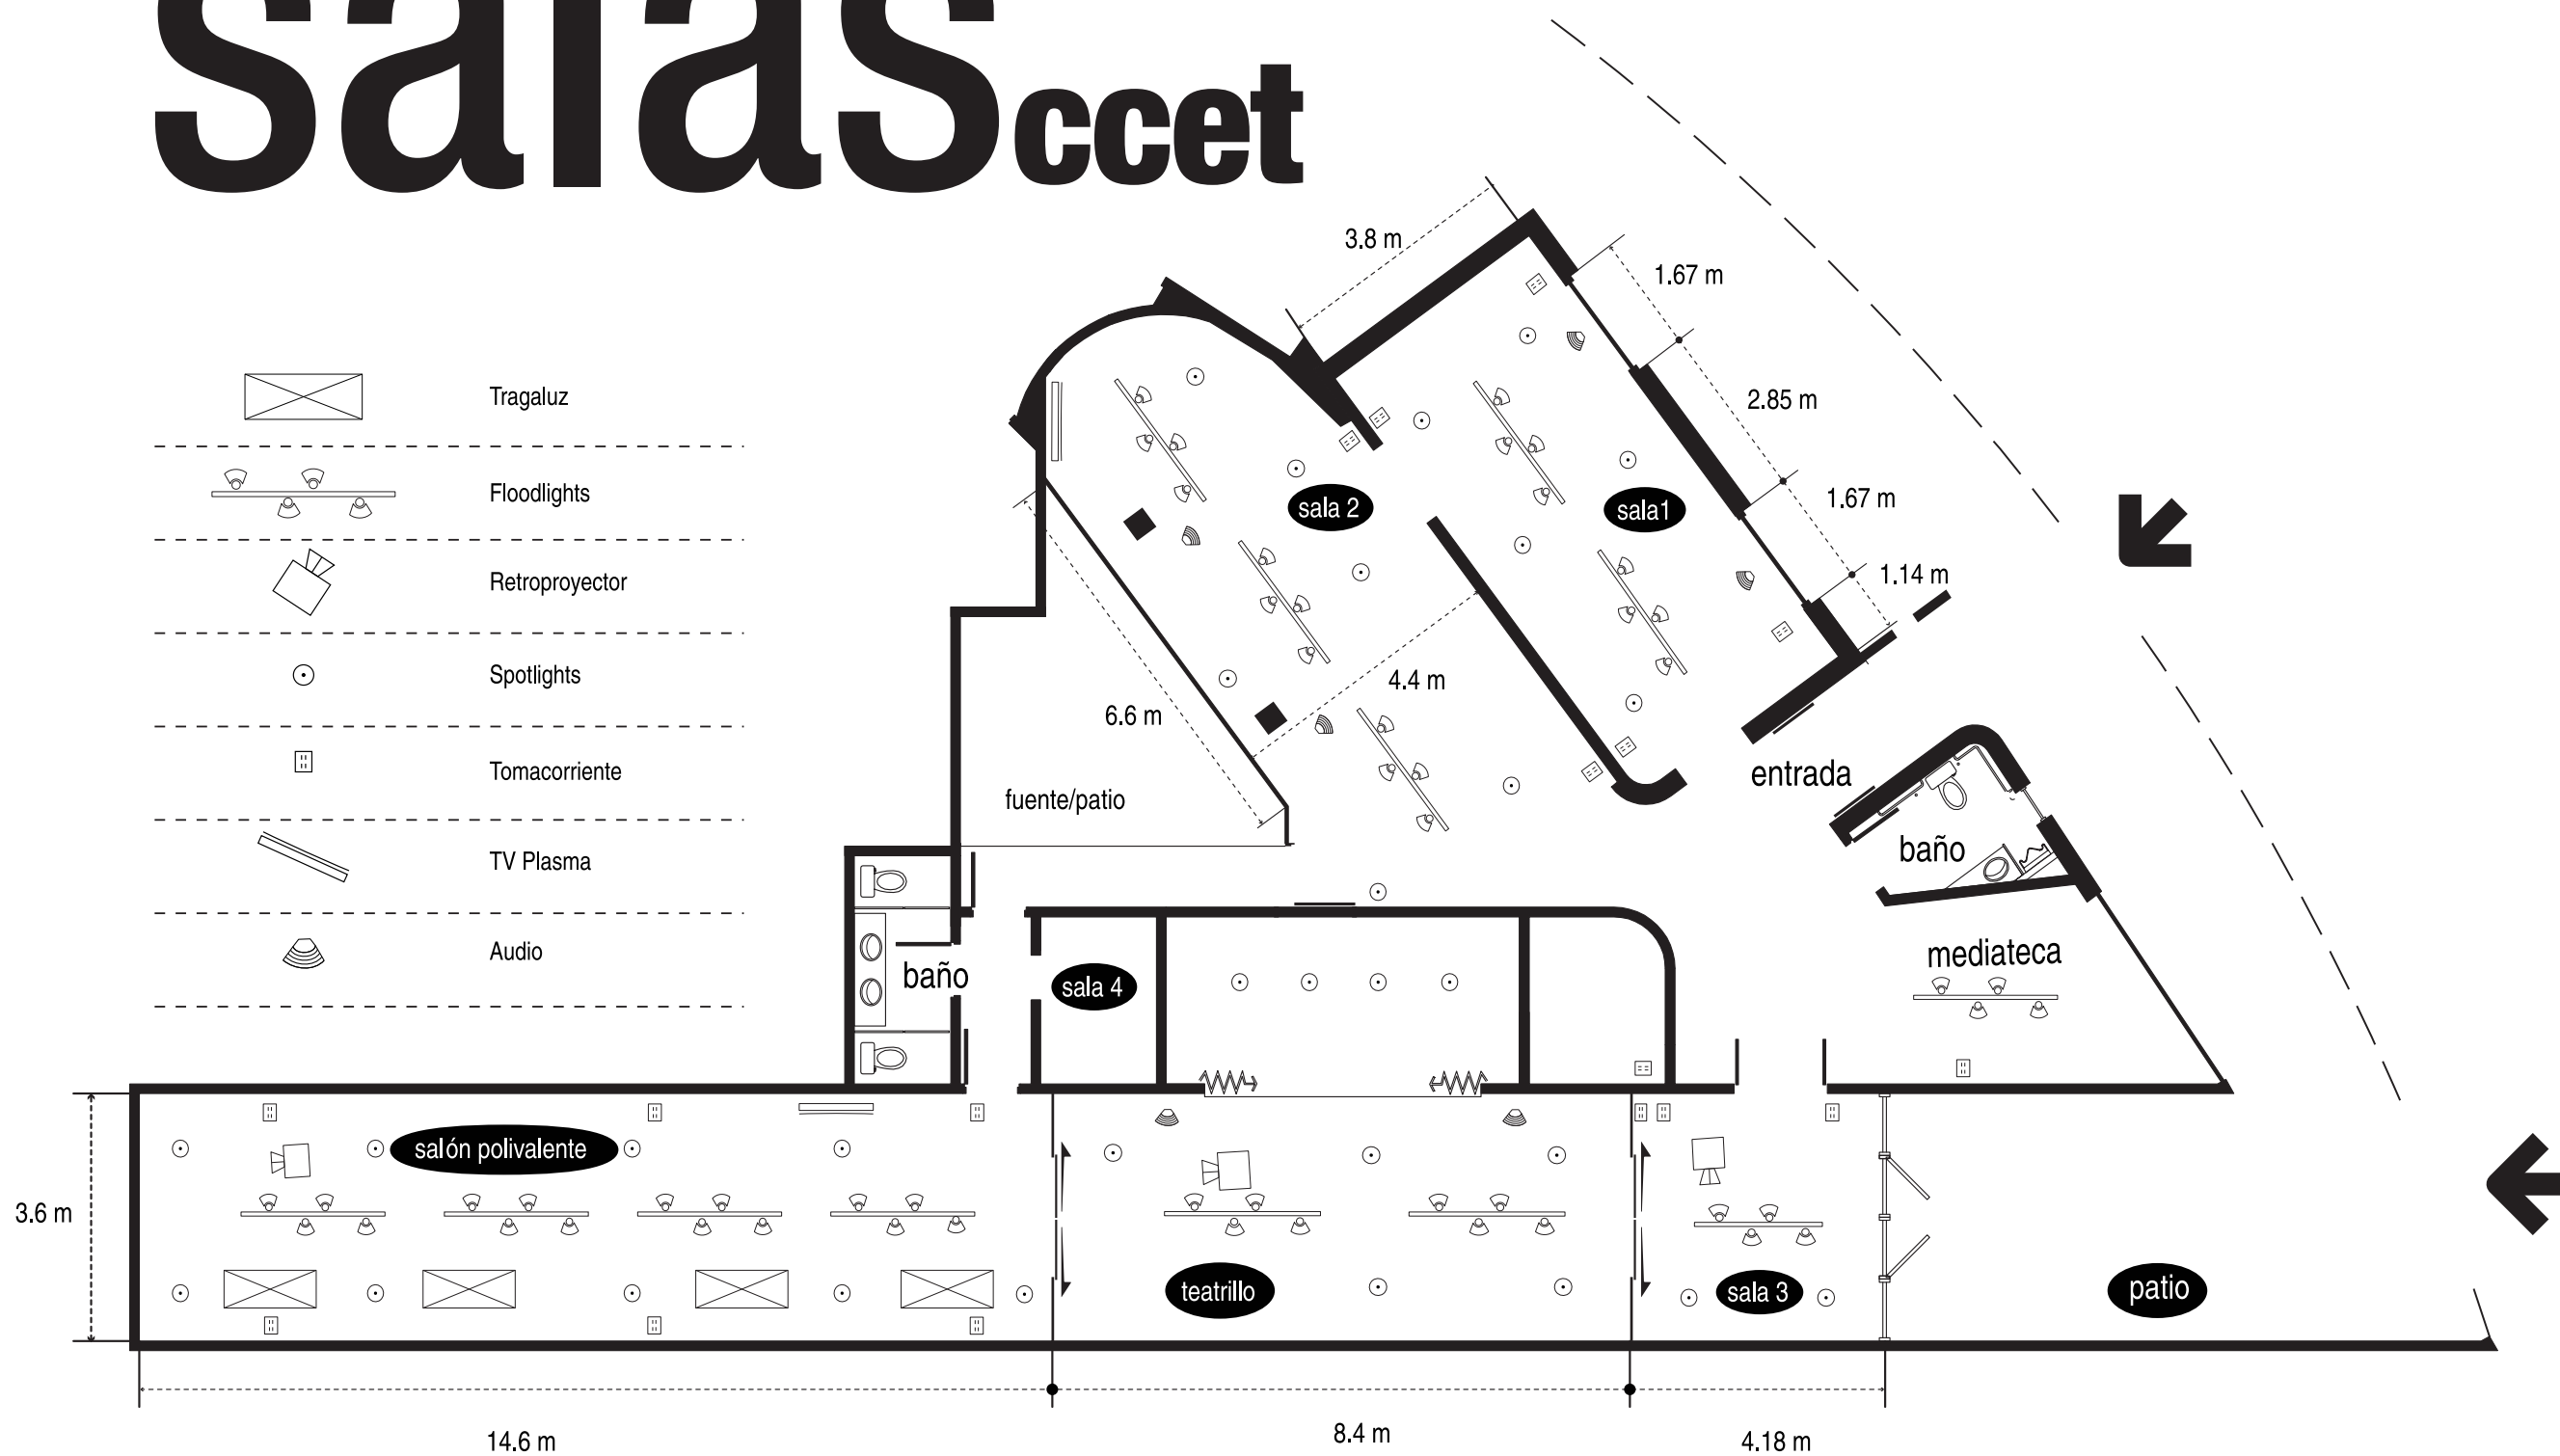

# dimensiones salas ccet

centro cultural  
de españa  
tegucigalpa